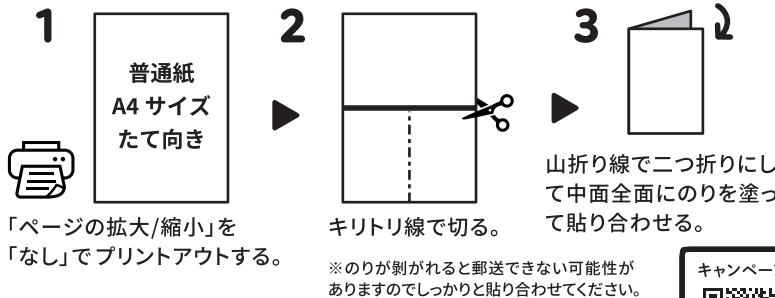

おいしさに自信あり!
**一度試して
いただきたい**
『光黒豆もち』キャンペーン

専用申し込みはがき 作り方

① ご注意

返金申し込みは店頭では受け付けておりません。1世帯につき、対象商品1点までの申し込みとさせていただきます。キャンペーンサイト内の利用規約・注意事項をよくお読みいただき、同意の上、お申し込みください。

レシート有効期間

2024年11月1日(金)～12月31日(火)

返金申し込み期間

購入日・ご注文日から**14日後**(当日消印有効)

申し込み方法

専用申し込みはがき・郵便はがきでお申し込みください
レシート有効期間中に対象商品をご購入いただき「光黒豆もちのおいしさ」にご満足いただけなかった方は、申込期間内に購入レシートまたは納品明細書を申し込みはがきまたは郵便はがきに貼り、必要事項(①郵便番号、②住所、③氏名、④年齢、⑤電話番号、⑥ご満足いただけなかった理由)を明記の上、所定の郵便料金分の切手を貼って指定の宛先までご郵送ください。